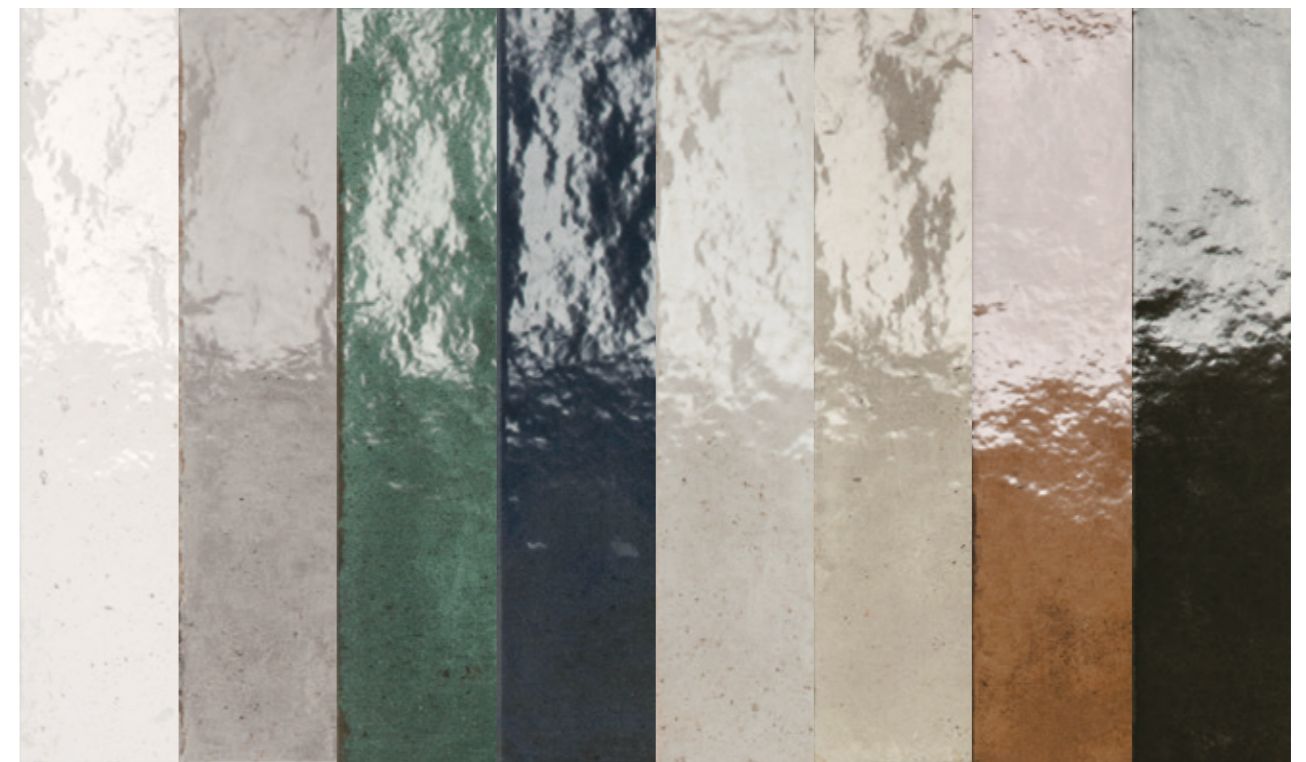

GREEN
JADE

BLUE
COBALT

OYSTER

GREIGE

TERRACOTA

BLACK
LAVA

 **Wall Tiles**
Wall

6x27cm
2.4'x10.6"